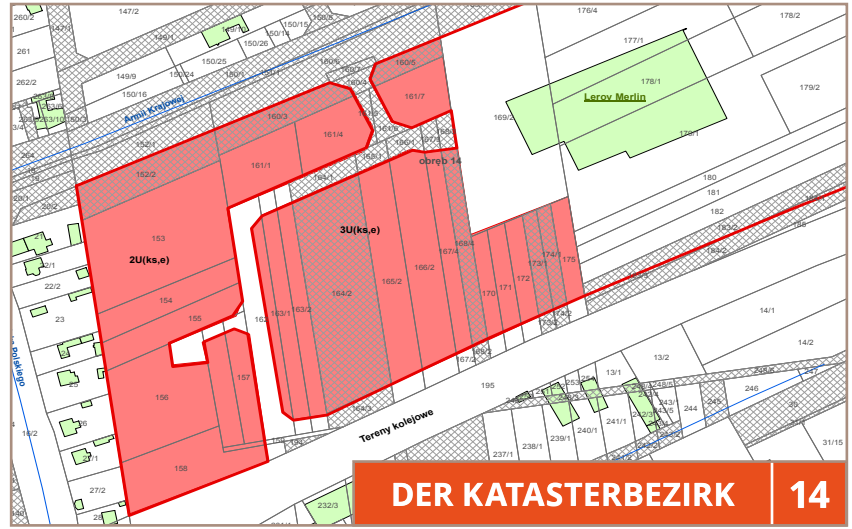

ZONE PRZEMYSŁOWA

DIE INVESTITIONSGELÄNDE

GRUNDSTÜCK (NR)	152/2, 160/3, 160/5, 164/2, 168/4, 173/1, 174/1, 153, 154, 155, 156, 157, 159, 161/1, 161/4, 161/7, 162, 163/1, 163/2, 165/2, 166/2, 167/4, 170, 171, 172, 175
ADRESSE	ARMII KRAJOWEJ
FLÄCHE	6,1374 ha
BESTEHENDE NETZANSCHLÜSSE	DIE NETZANSCHLÜSSE IN DER ARMII KRAJOWEJ-STRASSE
ZWECKBESTIMMUNG	DIENSTLEISTUNGSGELÄNDE
EIGENTÜMER	STADT BELCHATÓW/ PRIVATEIGENTÜMER
PREIS	FRAGEN SIE AN