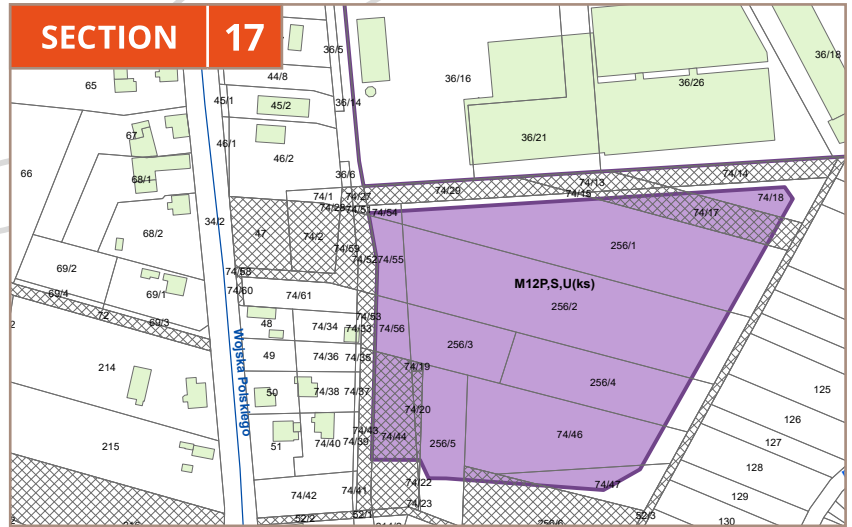

WOJSKA POLSKIEGO ZONE

INVESTMENT AREAS

PLOT NO.	256/6, 74/17, 74/19, 74/20, 74/44, 256/1, 256/2, 256/3, 256/4, 256/5, 74/18, 74/46, 74/47, 74/54, 74/55, 74/56
LOCATION	WOJSKA POLSKIEGO
TOTAL AREA	28 349 sqm
UTILITIES	UTILITIES IN WOJSKA POLSKIEGO ST.
PLANNED LAND USE	PRODUCTION, WAREHOUSE, SERVICES
OWNER	PRIVATE OWNER
PRICE	CONTACT US