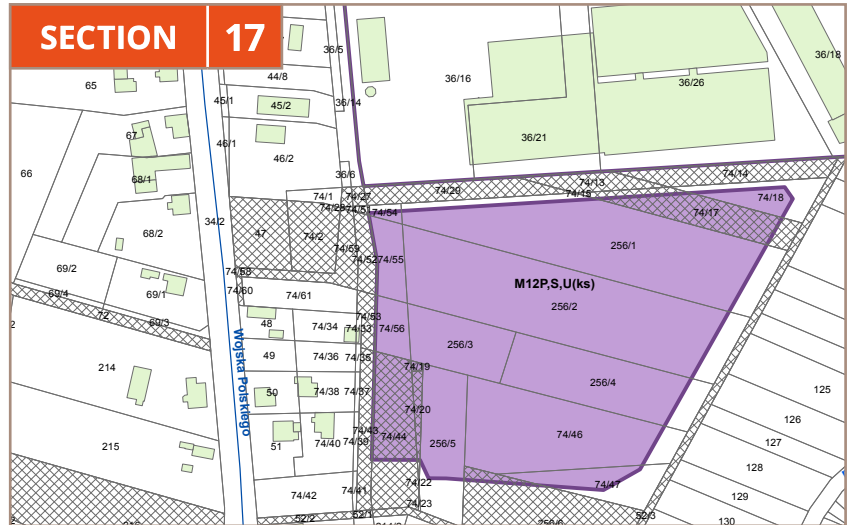

WOJSKA POLSKIEGO ZONE

INVESTMENT AREAS

PLOT NO.	256/6, 74/17, 74/19, 74/20, 74/44, 256/1, 256/2, 256/3, 256/4, 256/5, 74/18, 74/46, 74/47, 74/54, 74/55, 74/56
LOCATION	WOJSKA POLSKIEGO
TOTAL AREA	28 349 sqm
UTILITIES	UTILITIES IN WOJSKA POLSKIEGO ST.
PLANNED LAND USE	PRODUCTION, WAREHOUSE, SERVICES
OWNER	PRIVATE OWNER
PRICE	CONTACT US